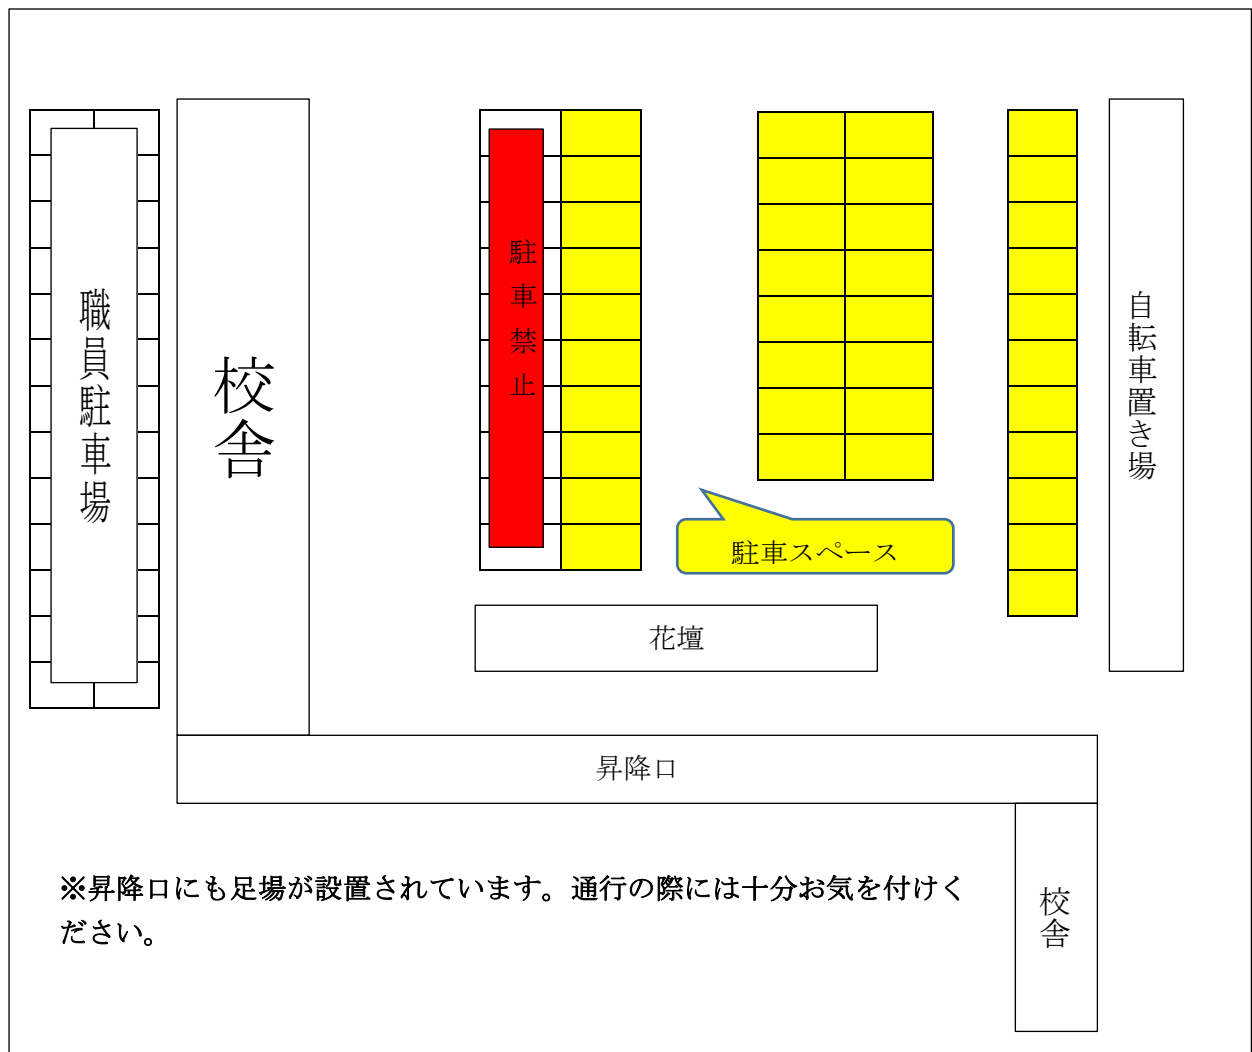

保護者各位

盛岡市立見前中学校
校長 三 浦 仁

駐車場に関するお願い

日頃より本校の教育活動にご理解ご協力をいただきまして誠にありがとうございます。
さて、本校では6月より大規模改修工事を実施しており、下記の通り学校駐車場の使用していただきますようご理解とご協力をお願いいたします。

記

1 本校の駐車場について

- (1) 改修工事のため駐車スペースは20台ほどしかありません。できるだけ徒歩または自転車をご利用ください。
- (2) 本校に自動車でご来校の際は下図を参照して下さい。